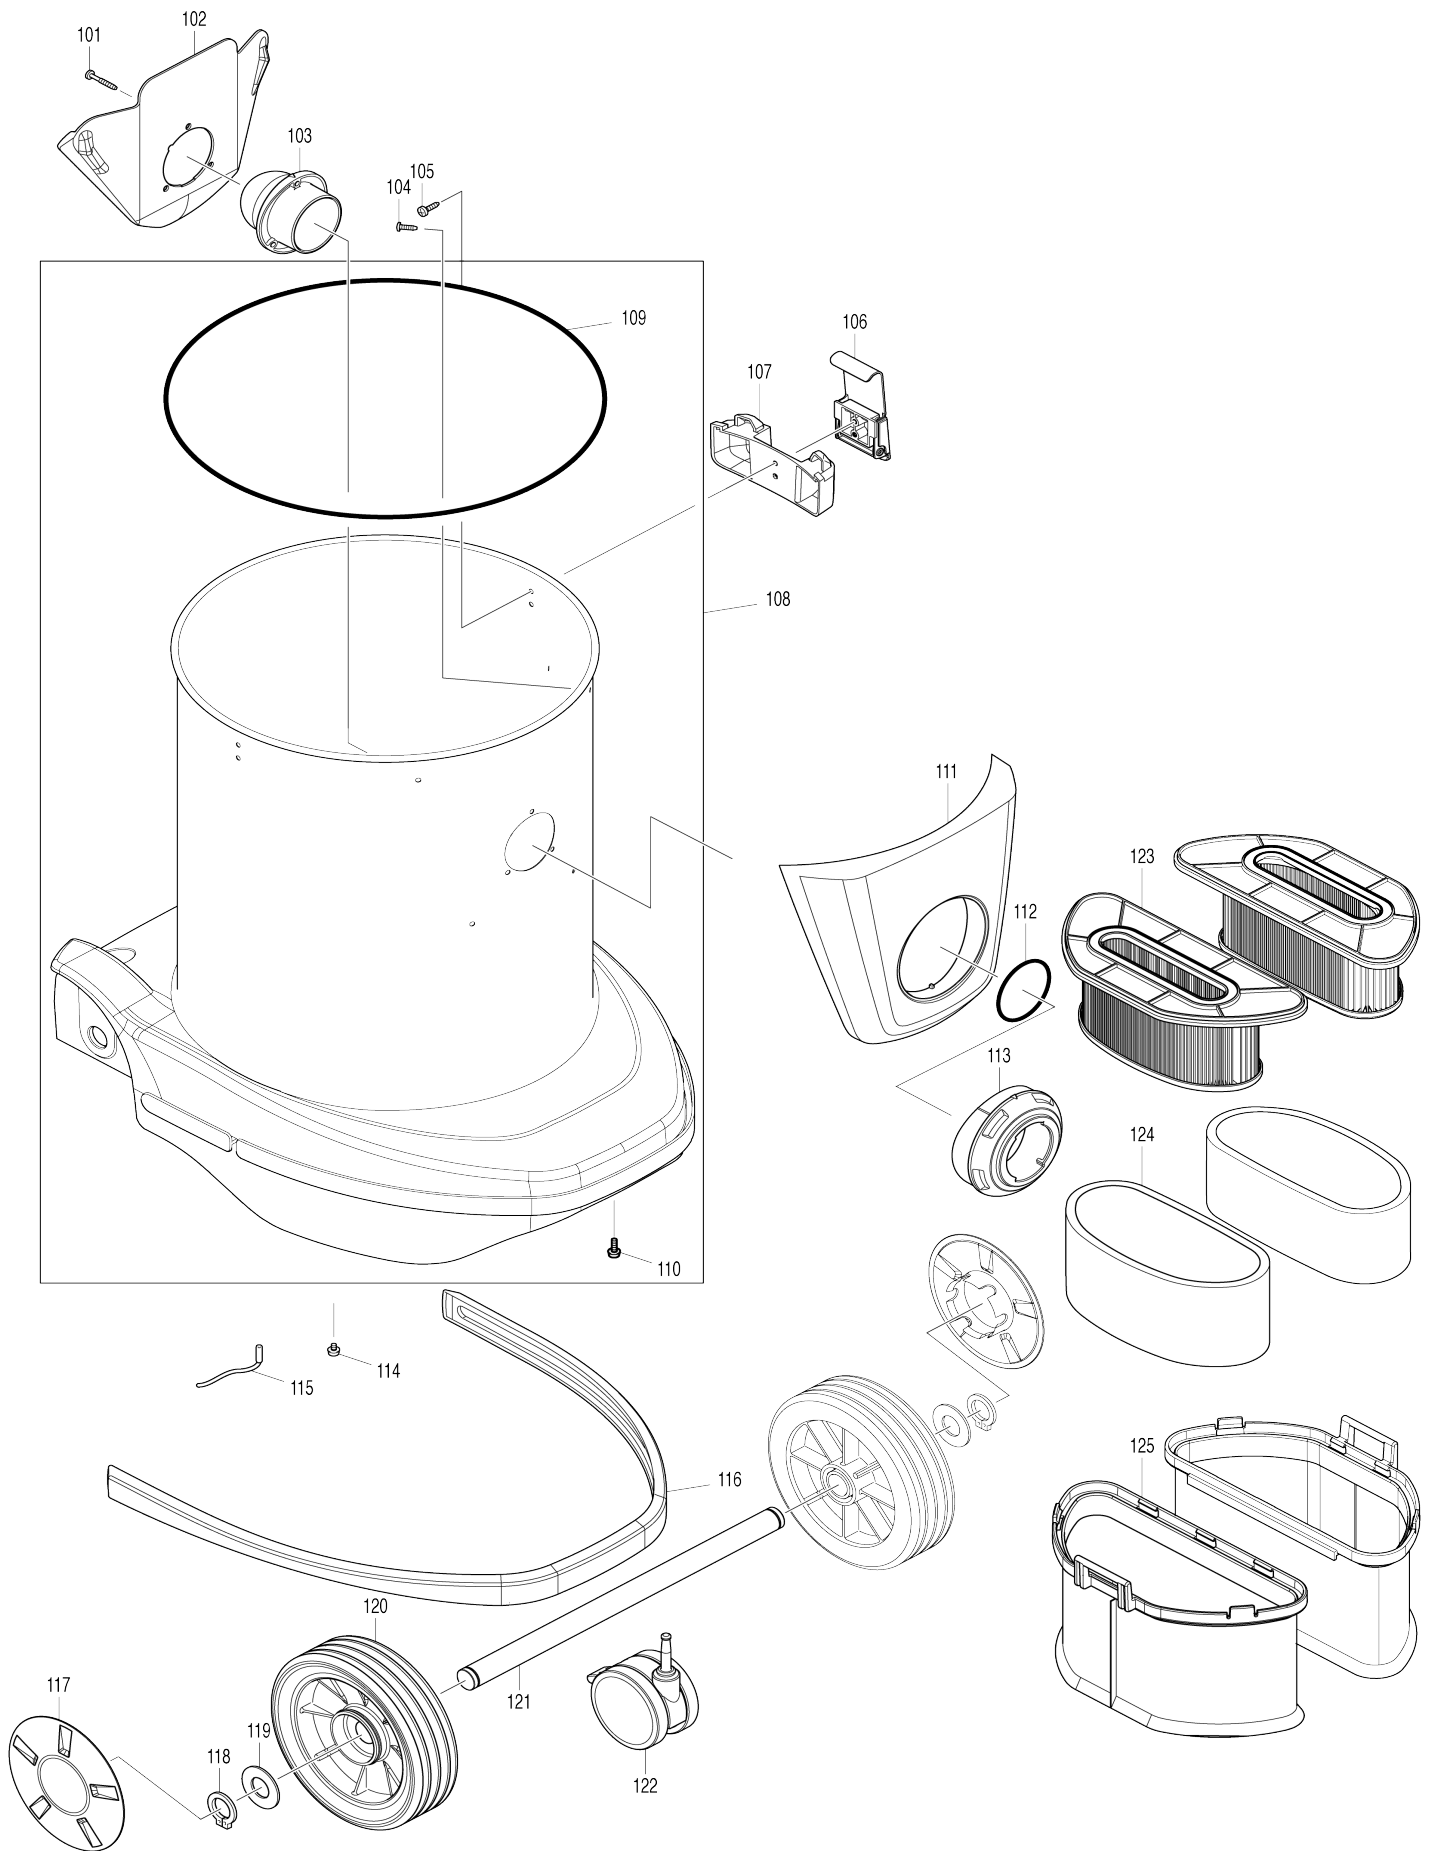

# Model No.VC3211M VACUUM CLEANER

Model No.VC3211M VACUUM CLEANER

Item No.	Parts No.	Description	Interchangability	Q'ty	New/Old	Note1	Note2
001	452451-7	BASE HOOK		1			
002	800W80-2	CAUTION LABEL		1			
003	141915-3	COWLING COMPLETE		1			
D10		INC. 4-6					
004	451340-3	GRIP		1			
005	891977-8	CAUTION LABEL		1			
006	423456-4	TOP DAMPER		1			
007	266053-1	TAPPING SCREW 4X35		9			
009	265995-6	TAPPING SCREW 4X18		2			
010	451343-7	SWITCH HOLDER		1			
011	650659-9	SWITCH		1			
012	686023-8	RECEPTACLE SLEEVE		8			
013	620185-2	SUB CONTROLLER		1			
014	961013-5	STOP RING E-7		2			
015	961062-2	STOP RING E-12		1			
016	685740-7	RUBBER SHEET		1			
017	655123-5	OUTLET		1			
018	800W82-8	CAUTION LABEL		1	*		
018-1	800W82-8	CAUTION LABEL	<	1			
019	141912-9	SWITCH BASE E-M COMPLETE		1	*		
D10		INC. 18					
019-1	141912-9	SWITCH BASE E-M COMPLETE	<	1			
D10		INC. 18					
020	266630-9	+COUNTERSUNK TAPPING SCREW 4X16		4			
021	213054-0	O RING 9		1			
022	451344-5	SWITCH DIAL		1			
023	213054-0	O RING 9		1			
024	451344-5	SWITCH DIAL		1			
025	213176-6	O RING 14		1			
026	451342-9	SWITCH LEVER		1			
027	423450-6	REAR BLOCK FILTER		1			
028	620184-4	CONTROLLER		1	*		
028-1	620467-2	CONTROLLER	<	1			
029	695350-2	POWER SUPPLY CORD 1.5-3-5.0		1			
030	265999-8	TAPPING SCREW 4X25		2			
031	687149-9	STRAIN RELIEF		1			
032	688131-1	LINE FILTER		1	*		
032-1	688131-1	LINE FILTER	O	1			
033	688131-1	LINE FILTER		1	*		
033-1	688131-1	LINE FILTER	O	1			
034	620186-0	BUZZER CIRCUIT		1			
035	266053-1	TAPPING SCREW 4X35		5			
036	682575-7	CORD GUARD 12-90		1			
037	141917-9	SEPARATOR COMPLETE		1			
D10		INC. 38					
038	423462-9	DC MOTOR SEAL		1			
039	423279-0	SEAL RING 70		1			