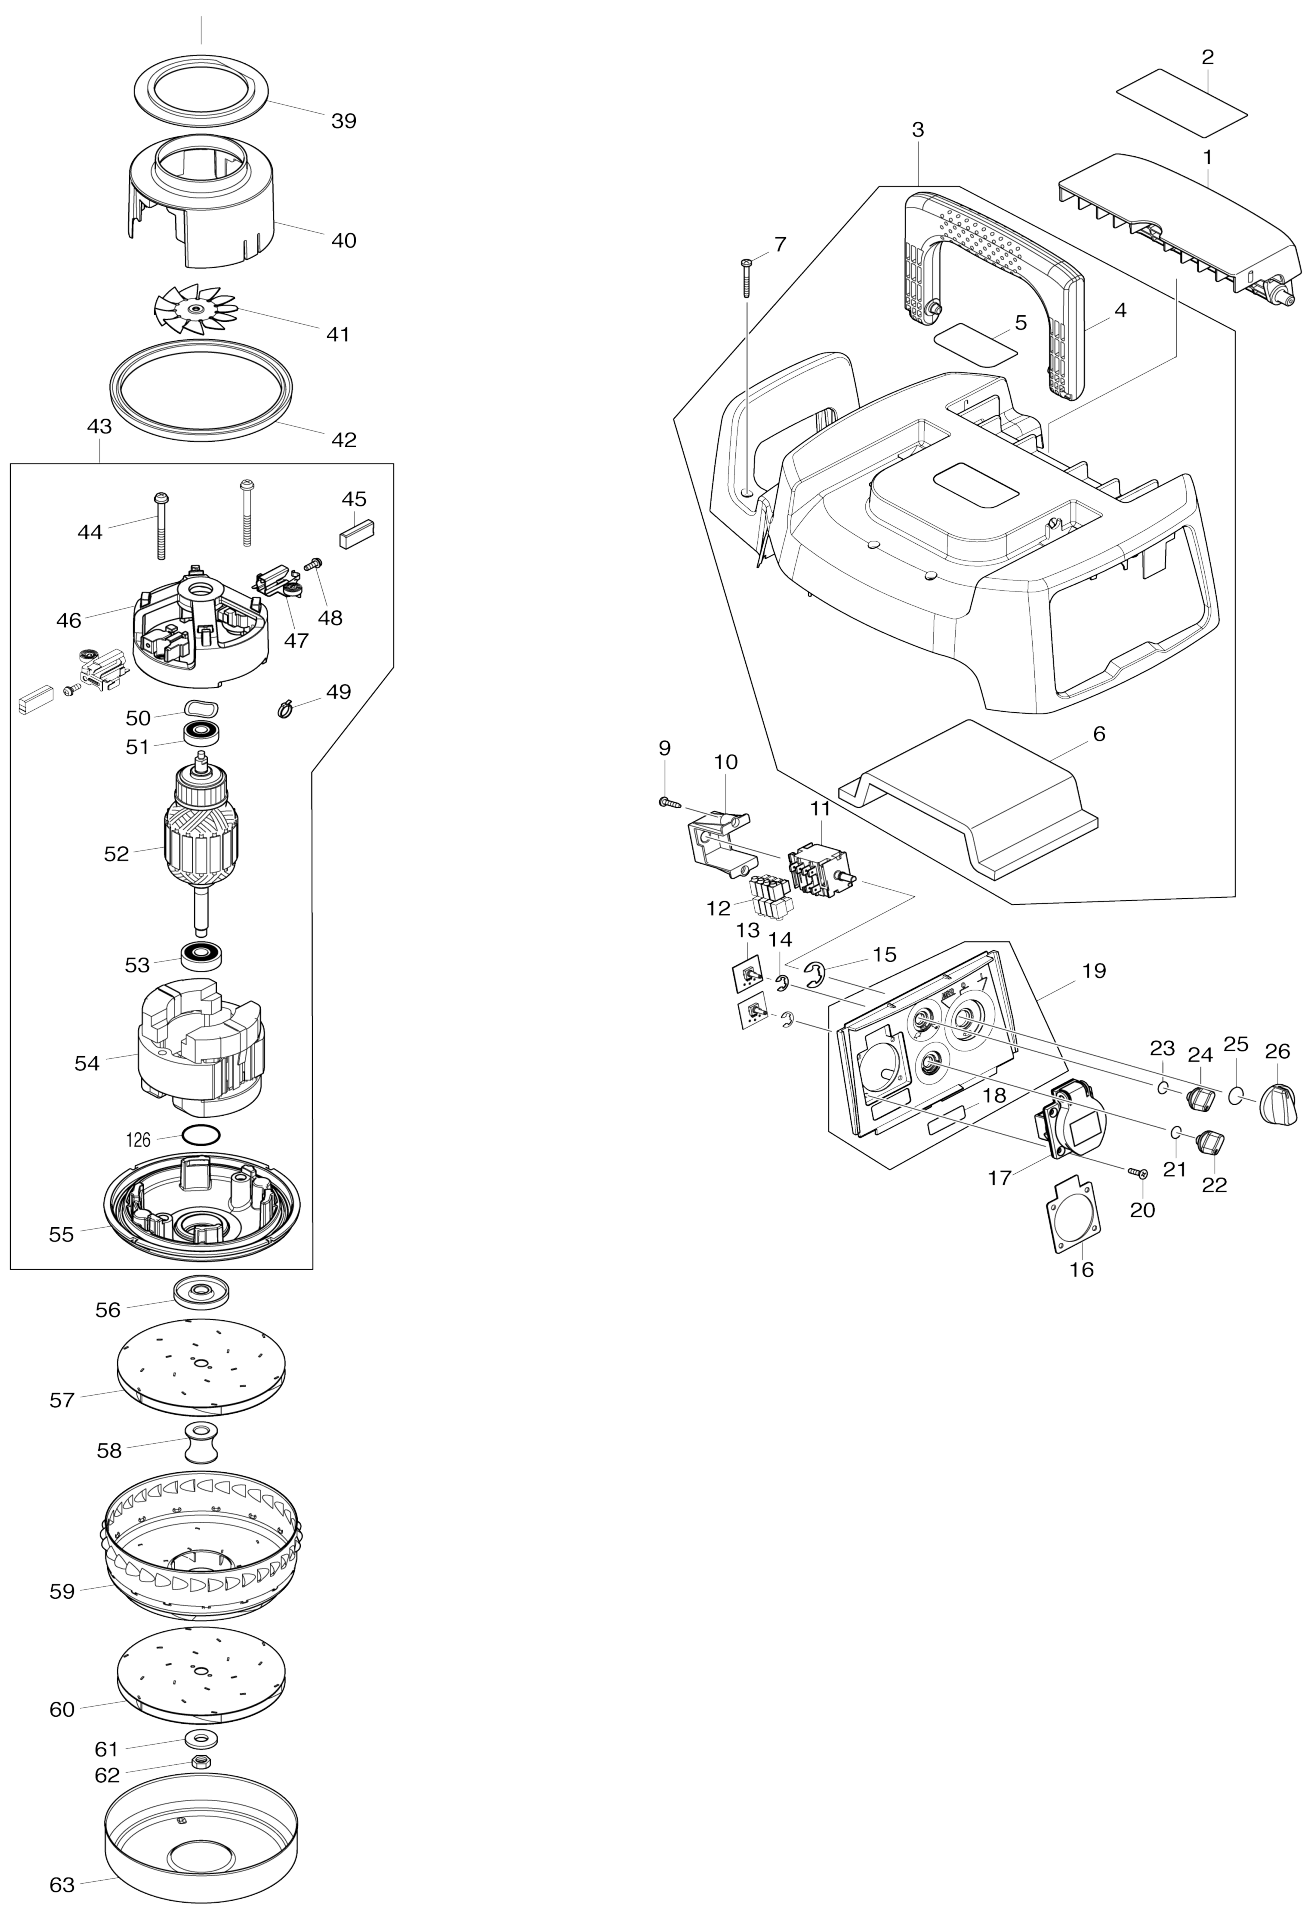

Model No.VC3211H VACUUM CLEANER

Model No.VC3211H VACUUM CLEANER

Model No.VC3211H VACUUM CLEANER

Model No.VC3211H VACUUM CLEANER

Model No.VC3211H VACUUM CLEANER

Item No.	Parts No.	Description	Interchangeability	Q'ty	New/Old	Note1	Note2
001	452451-7	BASE HOOK		1			
002	800W79-7	CAUTION LABEL		1			
003	141915-3	COWLING COMPLETE		1			
D10		INC. 4-6					
004	451340-3	GRIP		1			
005	891977-8	CAUTION LABEL		1			
006	423456-4	TOP DAMPER		1			
007	266053-1	TAPPING SCREW 4X35		9			
009	265995-6	TAPPING SCREW 4X18		2			
010	451343-7	SWITCH HOLDER		1			
011	650659-9	SWITCH		1			
012	686023-8	RECEPTACLE SLEEVE		8			
013	620185-2	SUB CONTROLLER		1			
014	961013-5	STOP RING E-7		2			
015	961062-2	STOP RING E-12		1			
016	685740-7	RUBBER SHEET		1			
017	655123-5	OUTLET		1			
018	800W82-8	CAUTION LABEL		1	*		
018-1	800W82-8	CAUTION LABEL	<	1			
019	141909-8	SWITCH BASE E-H COMPLETE		1	*		
D10		INC. 18					
019-1	141909-8	SWITCH BASE E-H COMPLETE	<	1			
D10		INC. 18					
020	266630-9	+COUNTERSUNK TAPPING SCREW 4X16		4			
021	213054-0	O RING 9		1			
022	451344-5	SWITCH DIAL		1			
023	213054-0	O RING 9		1			
024	451344-5	SWITCH DIAL		1			
025	213176-6	O RING 14		1			
026	451342-9	SWITCH LEVER		1			
027	423450-6	REAR BLOCK FILTER		1			
028	620184-4	CONTROLLER		1	*		
028-1	620467-2	CONTROLLER	<	1			
029	695350-2	POWER SUPPLY CORD 1.5-3-5.0		1			
030	265999-8	TAPPING SCREW 4X25		2			
031	687149-9	STRAIN RELIEF		1			
032	688131-1	LINE FILTER		1	*		
032-1	688131-1	LINE FILTER	O	1			
033	688131-1	LINE FILTER		1	*		
033-1	688131-1	LINE FILTER	O	1			
034	620186-0	BUZZER CIRCUIT		1			
035	266053-1	TAPPING SCREW 4X35		5			
036	682575-7	CORD GUARD 12-90		1			
037	141917-9	SEPARATOR COMPLETE		1			
D10		INC. 38					
038	423462-9	DC MOTOR SEAL		1			
039	423279-0	SEAL RING 70		1			