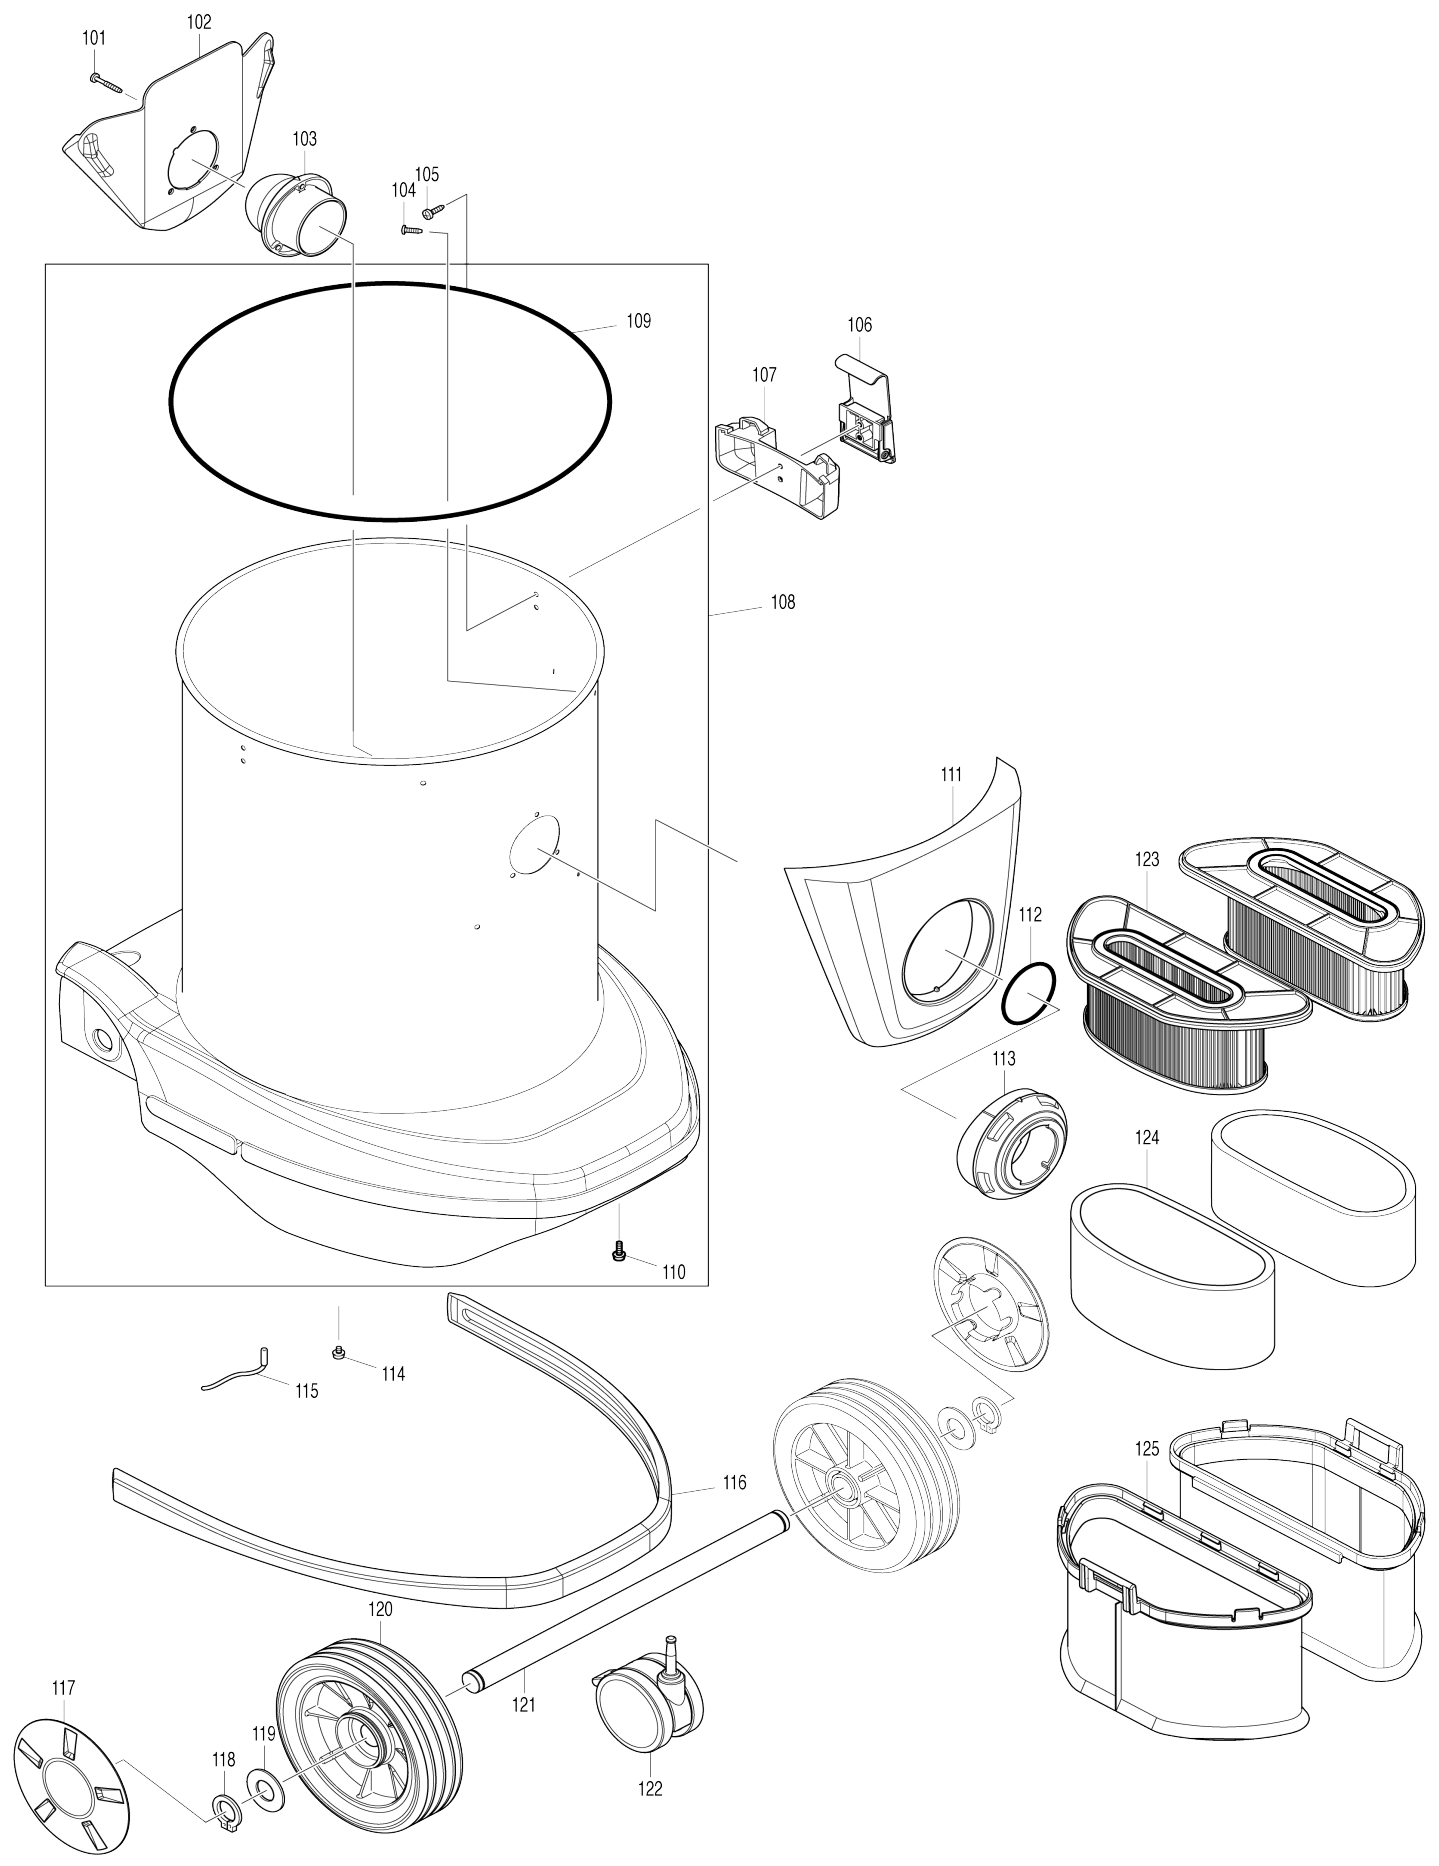

Model No.VC3211H VACUUM CLEANER

Model No.VC3211H VACUUM CLEANER

Model No.VC3211H VACUUM CLEANER

Model No.VC3211H VACUUM CLEANER

Model No.VC3211H VACUUM CLEANER

Item No.	Parts No.	Description	Interchangeability	Q'ty	New/Old	Note1	Note2
001	452451-7	BASE HOOK		1			
002	800W79-7	CAUTION LABEL		1			
003	141915-3	COWLING COMPLETE		1			
D10		INC. 4-6					
004	451340-3	GRIP		1			
005	891977-8	CAUTION LABEL		1			
006	423456-4	TOP DAMPER		1			
007	266053-1	TAPPING SCREW 4X35		9			
009	265995-6	TAPPING SCREW 4X18		2			
010	451343-7	SWITCH HOLDER		1			
011	650659-9	SWITCH		1			
012	686023-8	RECEPTACLE SLEEVE		8			
013	620185-2	SUB CONTROLLER		1			
014	961013-5	STOP RING E-7		2			
015	961062-2	STOP RING E-12		1			
016	685740-7	RUBBER SHEET		1			
017	655123-5	OUTLET		1			
018	800W82-8	CAUTION LABEL		1	*		
018-1	800W82-8	CAUTION LABEL	<	1			
019	141909-8	SWITCH BASE E-H COMPLETE		1	*		
D10		INC. 18					
019-1	141909-8	SWITCH BASE E-H COMPLETE	<	1			
D10		INC. 18					
020	266630-9	+COUNTERSUNK TAPPING SCREW 4X16		4			
021	213054-0	O RING 9		1			
022	451344-5	SWITCH DIAL		1			
023	213054-0	O RING 9		1			
024	451344-5	SWITCH DIAL		1			
025	213176-6	O RING 14		1			
026	451342-9	SWITCH LEVER		1			
027	423450-6	REAR BLOCK FILTER		1			
028	620184-4	CONTROLLER		1	*		
028-1	620467-2	CONTROLLER	<	1			
029	695350-2	POWER SUPPLY CORD 1.5-3-5.0		1			
030	265999-8	TAPPING SCREW 4X25		2			
031	687149-9	STRAIN RELIEF		1			
032	688131-1	LINE FILTER		1	*		
032-1	688131-1	LINE FILTER	O	1			
033	688131-1	LINE FILTER		1	*		
033-1	688131-1	LINE FILTER	O	1			
034	620186-0	BUZZER CIRCUIT		1			
035	266053-1	TAPPING SCREW 4X35		5			
036	682575-7	CORD GUARD 12-90		1			
037	141917-9	SEPARATOR COMPLETE		1			
D10		INC. 38					
038	423462-9	DC MOTOR SEAL		1			
039	423279-0	SEAL RING 70		1			