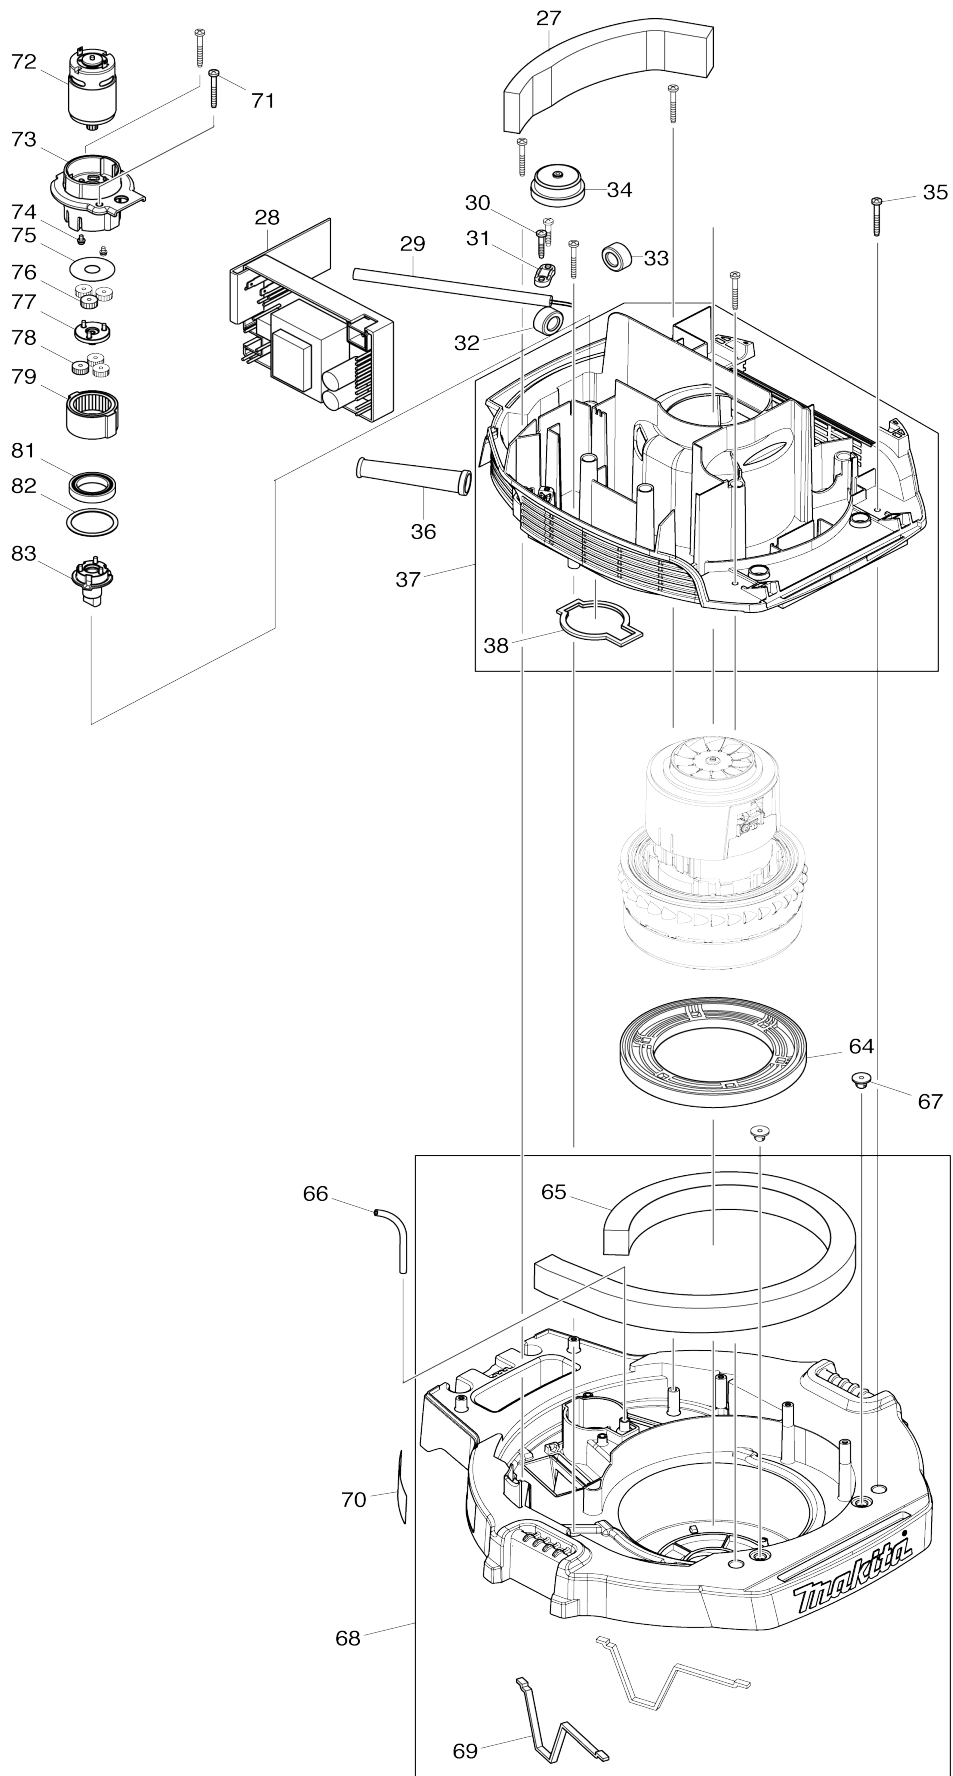

Model No.VC3211H VACUUM CLEANER

Model No.VC3211H VACUUM CLEANER

Model No.VC3211H VACUUM CLEANER

Model No.VC3211H VACUUM CLEANER

Model No.VC3211H VACUUM CLEANER

Item No.	Parts No.	Description	Interchangeability	Q'ty	New/Old	Note1	Note2
001	452451-7	BASE HOOK		1			
002	800W79-7	CAUTION LABEL		1			
003	141915-3	COWLING COMPLETE		1			
D10		INC. 4-6					
004	451340-3	GRIP		1			
005	891977-8	CAUTION LABEL		1			
006	423456-4	TOP DAMPER		1			
007	266053-1	TAPPING SCREW 4X35		9			
009	265995-6	TAPPING SCREW 4X18		2			
010	451343-7	SWITCH HOLDER		1			
011	650659-9	SWITCH		1			
012	686023-8	RECEPTACLE SLEEVE		8			
013	620185-2	SUB CONTROLLER		1			
014	961013-5	STOP RING E-7		2			
015	961062-2	STOP RING E-12		1			
016	685740-7	RUBBER SHEET		1			
017	655123-5	OUTLET		1			
018	800W82-8	CAUTION LABEL		1	*		
018-1	800W82-8	CAUTION LABEL	<	1			
019	141909-8	SWITCH BASE E-H COMPLETE		1	*		
D10		INC. 18					
019-1	141909-8	SWITCH BASE E-H COMPLETE	<	1			
D10		INC. 18					
020	266630-9	+COUNTERSUNK TAPPING SCREW 4X16		4			
021	213054-0	O RING 9		1			
022	451344-5	SWITCH DIAL		1			
023	213054-0	O RING 9		1			
024	451344-5	SWITCH DIAL		1			
025	213176-6	O RING 14		1			
026	451342-9	SWITCH LEVER		1			
027	423450-6	REAR BLOCK FILTER		1			
028	620184-4	CONTROLLER		1	*		
028-1	620467-2	CONTROLLER	<	1			
029	695350-2	POWER SUPPLY CORD 1.5-3-5.0		1			
030	265999-8	TAPPING SCREW 4X25		2			
031	687149-9	STRAIN RELIEF		1			
032	688131-1	LINE FILTER		1	*		
032-1	688131-1	LINE FILTER	O	1			
033	688131-1	LINE FILTER		1	*		
033-1	688131-1	LINE FILTER	O	1			
034	620186-0	BUZZER CIRCUIT		1			
035	266053-1	TAPPING SCREW 4X35		5			
036	682575-7	CORD GUARD 12-90		1			
037	141917-9	SEPARATOR COMPLETE		1			
D10		INC. 38					
038	423462-9	DC MOTOR SEAL		1			
039	423279-0	SEAL RING 70		1			