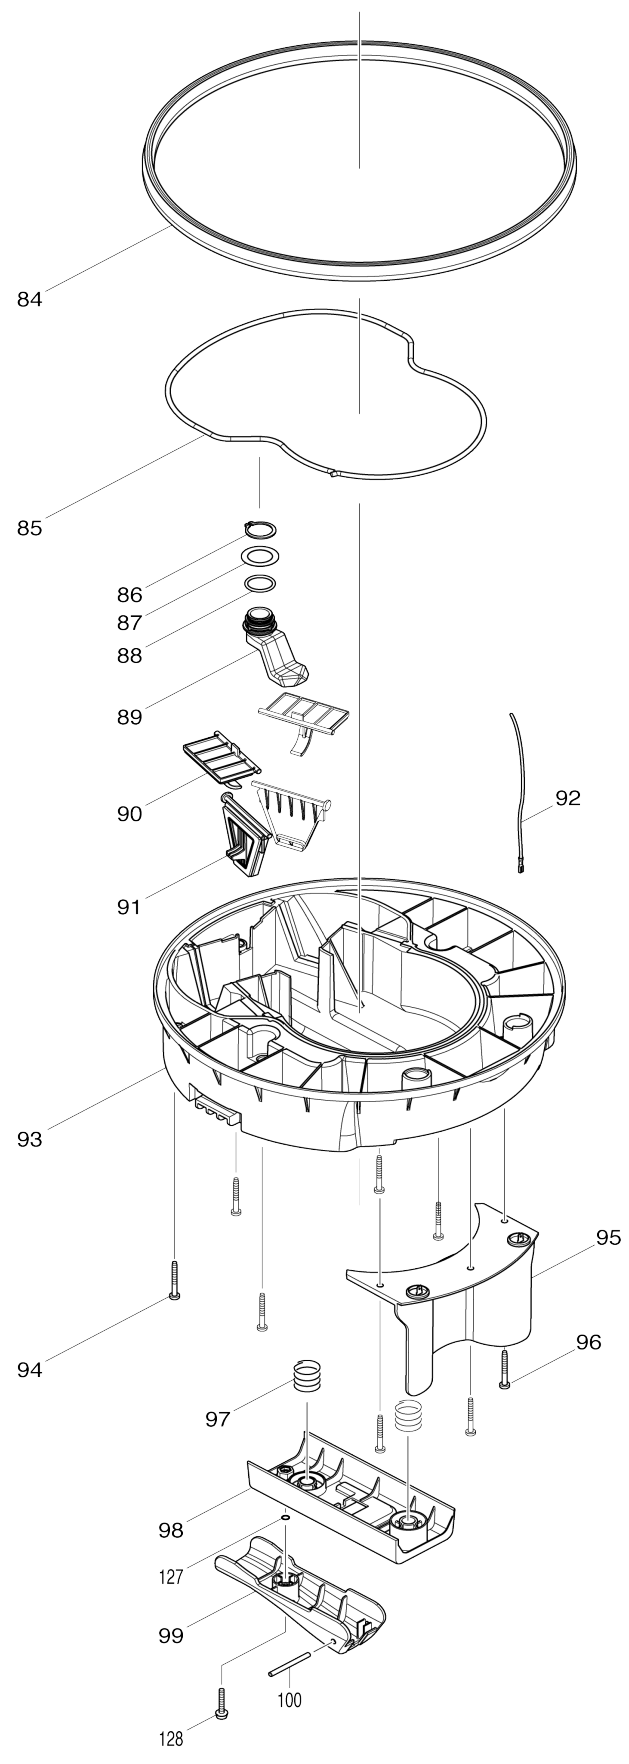

Model No.VC3211H VACUUM CLEANER

Model No.VC3211H VACUUM CLEANER

Model No.VC3211H VACUUM CLEANER

Model No.VC3211H VACUUM CLEANER

Model No.VC3211H VACUUM CLEANER

Item No.	Parts No.	Description	Interchangeability	Q'ty	New/Old	Note1	Note2
001	452451-7	BASE HOOK		1			
002	800W79-7	CAUTION LABEL		1			
003	141915-3	COWLING COMPLETE		1			
D10		INC. 4-6					
004	451340-3	GRIP		1			
005	891977-8	CAUTION LABEL		1			
006	423456-4	TOP DAMPER		1			
007	266053-1	TAPPING SCREW 4X35		9			
009	265995-6	TAPPING SCREW 4X18		2			
010	451343-7	SWITCH HOLDER		1			
011	650659-9	SWITCH		1			
012	686023-8	RECEPTACLE SLEEVE		8			
013	620185-2	SUB CONTROLLER		1			
014	961013-5	STOP RING E-7		2			
015	961062-2	STOP RING E-12		1			
016	685740-7	RUBBER SHEET		1			
017	655123-5	OUTLET		1			
018	800W82-8	CAUTION LABEL		1	*		
018-1	800W82-8	CAUTION LABEL	<	1			
019	141909-8	SWITCH BASE E-H COMPLETE		1	*		
D10		INC. 18					
019-1	141909-8	SWITCH BASE E-H COMPLETE	<	1			
D10		INC. 18					
020	266630-9	+COUNTERSUNK TAPPING SCREW 4X16		4			
021	213054-0	O RING 9		1			
022	451344-5	SWITCH DIAL		1			
023	213054-0	O RING 9		1			
024	451344-5	SWITCH DIAL		1			
025	213176-6	O RING 14		1			
026	451342-9	SWITCH LEVER		1			
027	423450-6	REAR BLOCK FILTER		1			
028	620184-4	CONTROLLER		1	*		
028-1	620467-2	CONTROLLER	<	1			
029	695350-2	POWER SUPPLY CORD 1.5-3-5.0		1			
030	265999-8	TAPPING SCREW 4X25		2			
031	687149-9	STRAIN RELIEF		1			
032	688131-1	LINE FILTER		1	*		
032-1	688131-1	LINE FILTER	O	1			
033	688131-1	LINE FILTER		1	*		
033-1	688131-1	LINE FILTER	O	1			
034	620186-0	BUZZER CIRCUIT		1			
035	266053-1	TAPPING SCREW 4X35		5			
036	682575-7	CORD GUARD 12-90		1			
037	141917-9	SEPARATOR COMPLETE		1			
D10		INC. 38					
038	423462-9	DC MOTOR SEAL		1			
039	423279-0	SEAL RING 70		1			