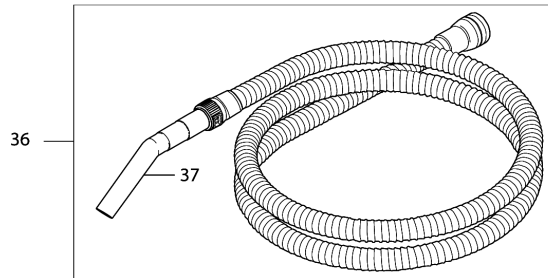

Model No.VC2000L VACUUM CLEANER

Model No.VC2000L VACUUM CLEANER

Item	Parts No.	Description	I/C	Qty	New/Old	Opt. 1	Opt. 2	Note
001	W107419618	COVER		1				
D10		INC. 2						
002	W302003704	SCREW 5X18 TX20		2	*			
002-1	W302004029	SCREW 5X18 TX20	O	2				
003	W107409981	HOSE AND CABLE HOOK		1				
004	W107404540	SWITCH O-I		1				
005	W107409183	DEDUSTING KNOB		1				
006	W107409127	P&C DRAIN HOUSING		1				
007	W107409128	DEDUTING ROD		1				
008	W107404542	CAPACITOR 0.1 MICRO FARAD		1				
009	W107409125	CABLE OUTLET		1				
D10		INC. 10						
010	W302003704	SCREW 5X18 TX20		2	*			
010-1	W302004029	SCREW 5X18 TX20	O	2				
011	W302002394	POWER CORD CEE 7/7		1				
012	W107409130	KIT LOCKING CLAMP		2				
013	W107409132	CLAMPING PLATE		1				
D10		INC. 14						
014	W302003704	SCREW 5X18 TX20		6	*			
014-1	W302004029	SCREW 5X18 TX20	O	6				
015	W107409160	MOTOR 220-240V 1000 W		1				
D10		INC. 16,17						
016	W107409163	UPPER MOTOR SEALING		1				
017	W107409164	LOWER MOTOR SEALING		1				
018	W909100083	TORSION SPRING		1				
019	W107409129	DEDUSTING FLAP		1				
020	W107409166	BASE PLATE WITH AIR OUTLET		1				
D10		INC. 21						
021	W107409167	AIR OUTLET		1				
022	W107409165	SEALING FILTER		1				
023	W107409159	DEFLECTOR SHIELD		1				
024	P-70219	FILTER ELEMENT		1				
025	W107402646	KIT FILTER SUPPORT CAGE +FLOAT		1				
026	W107419619	MAKITA CONTAINER 20L		1				
D10		INC. 27-30						
027	W107409170	WHEEL D130		2				
028	W107409169	INLET FITTING >VC2512L<		1				
029	W140642250	KIT CASTOR WHEELS 50MM		1				
030	W302004200	LABEL >DUST CLASS L<		1				
031	W107409979	TUBE HOLDER KIT		1				
032	W000014295	NOZZLE UNIVERSAL		1	*			
032-1	W142950000	NOZZLE UNIVERSAL	O	1				
033	P-72942	SUCTION TUBE 35X520MM 2PCS.		1				
034	W000029541	CREVICE NOZZLE		1				