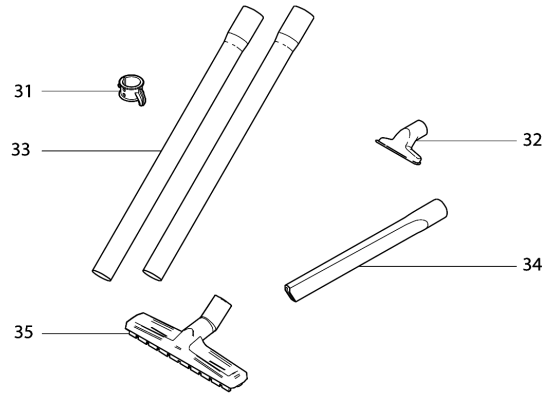

Model No.VC2000L VACUUM CLEANER

Model No.VC2000L VACUUM CLEANER

Item	Parts No.	Description	I/C	Qty	New/Old	Opt. 1	Opt. 2	Note
001	W107419618	COVER		1				
D10		INC. 2						
002	W302003704	SCREW 5X18 TX20		2	*			
002-1	W302004029	SCREW 5X18 TX20	O	2				
003	W107409981	HOSE AND CABLE HOOK		1				
004	W107404540	SWITCH O-I		1				
005	W107409183	DEDUSTING KNOB		1				
006	W107409127	P&C DRAIN HOUSING		1				
007	W107409128	DEDUTING ROD		1				
008	W107404542	CAPACITOR 0.1 MICRO FARAD		1				
009	W107409125	CABLE OUTLET		1				
D10		INC. 10						
010	W302003704	SCREW 5X18 TX20		2	*			
010-1	W302004029	SCREW 5X18 TX20	O	2				
011	W302002394	POWER CORD CEE 7/7		1				
012	W107409130	KIT LOCKING CLAMP		2				
013	W107409132	CLAMPING PLATE		1				
D10		INC. 14						
014	W302003704	SCREW 5X18 TX20		6	*			
014-1	W302004029	SCREW 5X18 TX20	O	6				
015	W107409160	MOTOR 220-240V 1000 W		1				
D10		INC. 16,17						
016	W107409163	UPPER MOTOR SEALING		1				
017	W107409164	LOWER MOTOR SEALING		1				
018	W909100083	TORSION SPRING		1				
019	W107409129	DEDUSTING FLAP		1				
020	W107409166	BASE PLATE WITH AIR OUTLET		1				
D10		INC. 21						
021	W107409167	AIR OUTLET		1				
022	W107409165	SEALING FILTER		1				
023	W107409159	DEFLECTOR SHIELD		1				
024	P-70219	FILTER ELEMENT		1				
025	W107402646	KIT FILTER SUPPORT CAGE +FLOAT		1				
026	W107419619	MAKITA CONTAINER 20L		1				
D10		INC. 27-30						
027	W107409170	WHEEL D130		2				
028	W107409169	INLET FITTING >VC2512L<		1				
029	W140642250	KIT CASTOR WHEELS 50MM		1				
030	W302004200	LABEL >DUST CLASS L<		1				
031	W107409979	TUBE HOLDER KIT		1				
032	W000014295	NOZZLE UNIVERSAL		1	*			
032-1	W142950000	NOZZLE UNIVERSAL	O	1				
033	P-72942	SUCTION TUBE 35X520MM 2PCS.		1				
034	W000029541	CREVICE NOZZLE		1				