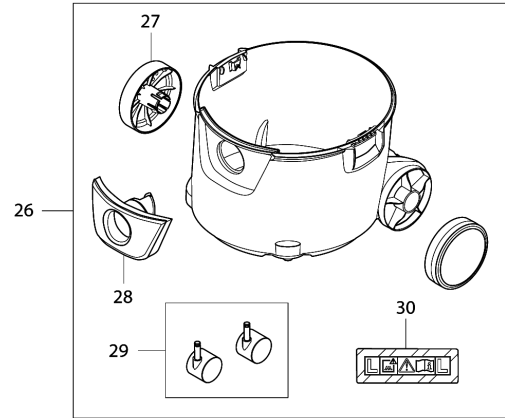

Model No.VC2000L VACUUM CLEANER

Model No.VC2000L VACUUM CLEANER

Item	Parts No.	Description	I/C	Qty	New/Old	Opt. 1	Opt. 2	Note
001	W107419618	COVER		1				
D10		INC. 2						
002	W302003704	SCREW 5X18 TX20		2	*			
002-1	W302004029	SCREW 5X18 TX20	O	2				
003	W107409981	HOSE AND CABLE HOOK		1				
004	W107404540	SWITCH O-I		1				
005	W107409183	DEDUSTING KNOB		1				
006	W107409127	P&C DRAIN HOUSING		1				
007	W107409128	DEDUTING ROD		1				
008	W107404542	CAPACITOR 0.1 MICRO FARAD		1				
009	W107409125	CABLE OUTLET		1				
D10		INC. 10						
010	W302003704	SCREW 5X18 TX20		2	*			
010-1	W302004029	SCREW 5X18 TX20	O	2				
011	W302002394	POWER CORD CEE 7/7		1				
012	W107409130	KIT LOCKING CLAMP		2				
013	W107409132	CLAMPING PLATE		1				
D10		INC. 14						
014	W302003704	SCREW 5X18 TX20		6	*			
014-1	W302004029	SCREW 5X18 TX20	O	6				
015	W107409160	MOTOR 220-240V 1000 W		1				
D10		INC. 16,17						
016	W107409163	UPPER MOTOR SEALING		1				
017	W107409164	LOWER MOTOR SEALING		1				
018	W909100083	TORSION SPRING		1				
019	W107409129	DEDUSTING FLAP		1				
020	W107409166	BASE PLATE WITH AIR OUTLET		1				
D10		INC. 21						
021	W107409167	AIR OUTLET		1				
022	W107409165	SEALING FILTER		1				
023	W107409159	DEFLECTOR SHIELD		1				
024	P-70219	FILTER ELEMENT		1				
025	W107402646	KIT FILTER SUPPORT CAGE +FLOAT		1				
026	W107419619	MAKITA CONTAINER 20L		1				
D10		INC. 27-30						
027	W107409170	WHEEL D130		2				
028	W107409169	INLET FITTING >VC2512L<		1				
029	W140642250	KIT CASTOR WHEELS 50MM		1				
030	W302004200	LABEL >DUST CLASS L<		1				
031	W107409979	TUBE HOLDER KIT		1				
032	W000014295	NOZZLE UNIVERSAL		1	*			
032-1	W142950000	NOZZLE UNIVERSAL	O	1				
033	P-72942	SUCTION TUBE 35X520MM 2PCS.		1				
034	W000029541	CREVICE NOZZLE		1				